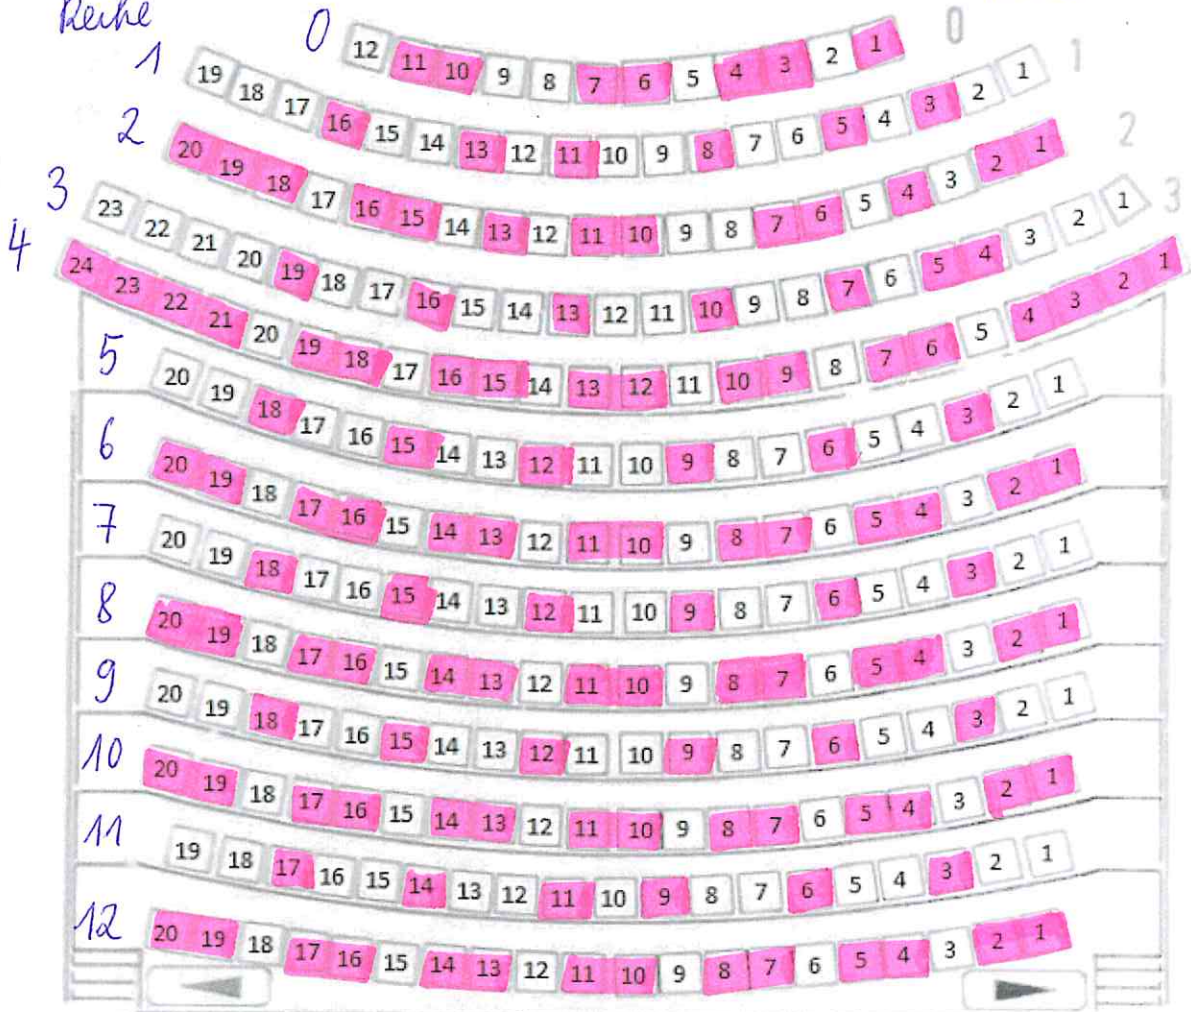

LEINWAND

PODIUM

Reihe

Reihe

WC

Ausgang

Standort

Eingang

131 Sitzplätze von 254

FOYER

FOYER

01 78

01 79